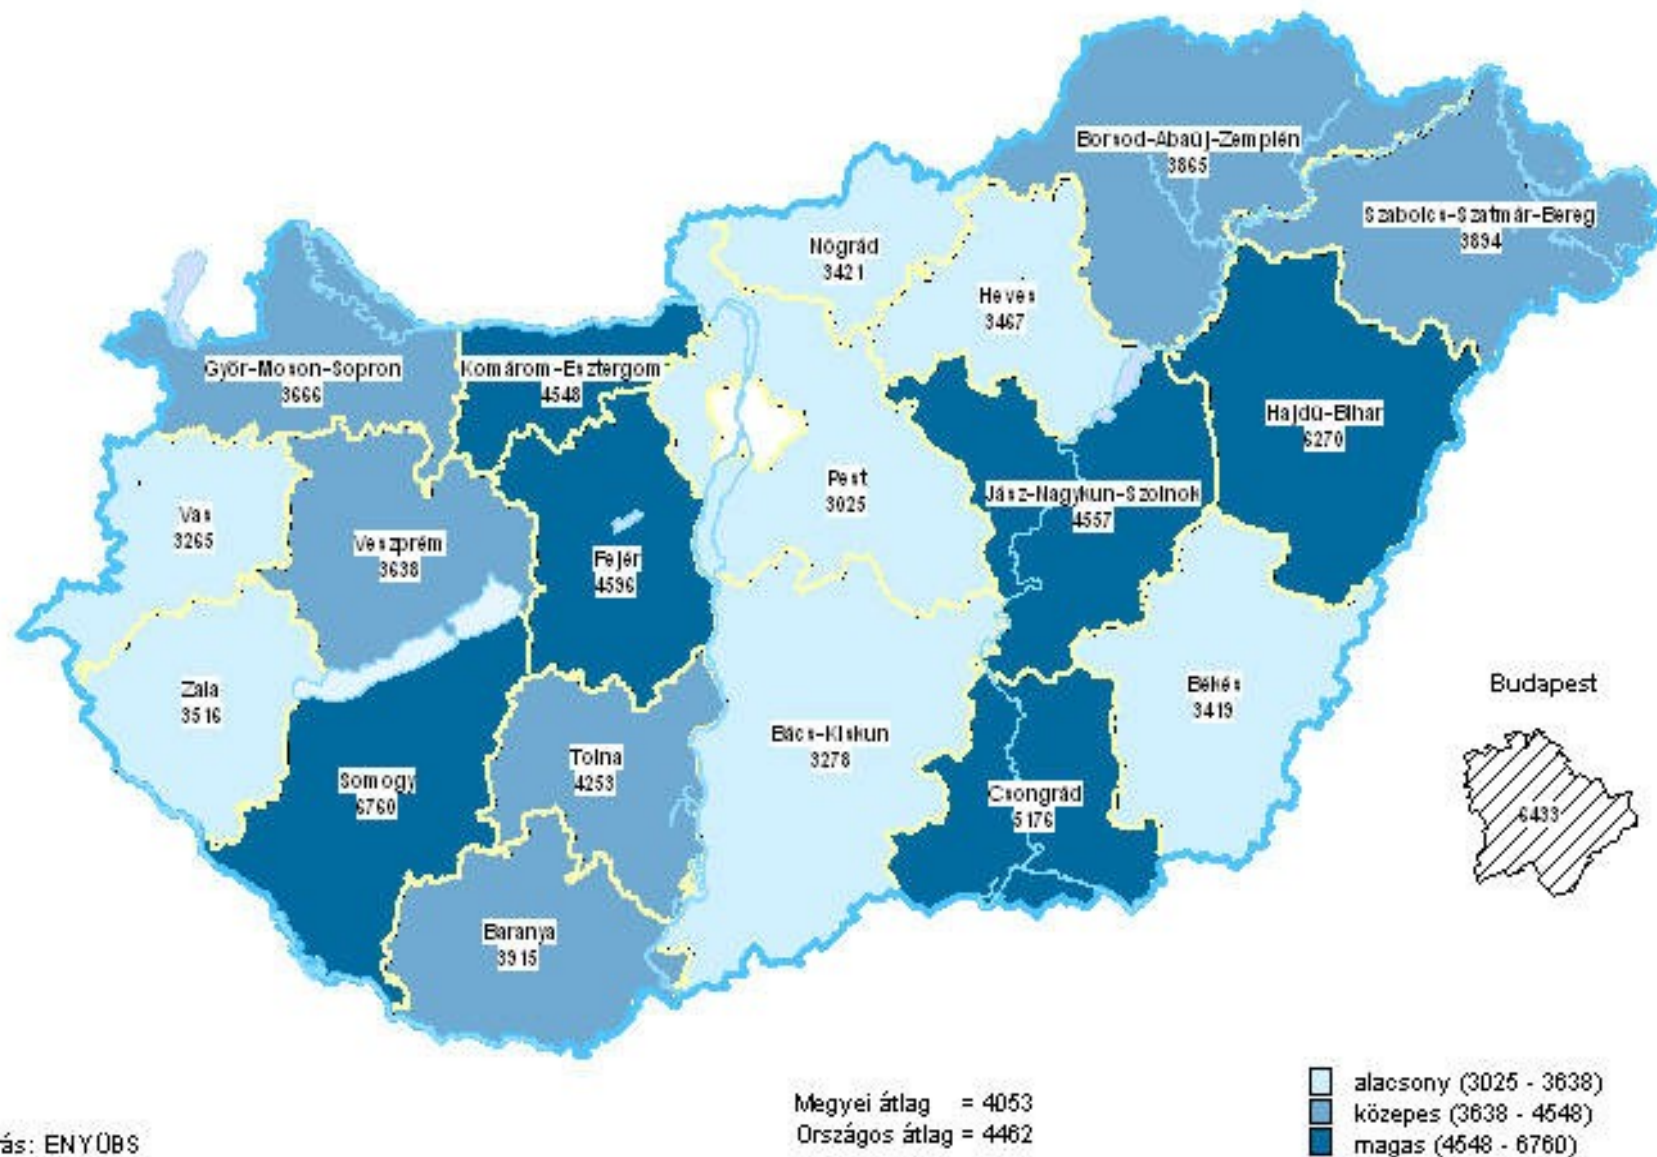

AZ ELMÚLT ÉVTIZED STATISZTIKÁIBÓL

- A statisztika nem tartalmazza a látenciát, nem mutatja az emberi érzelmeket, de megjeleníti a tendenciákat és kiinduló alapja az állami szervek intézkedéseinek

A regisztrált bűncselekmények százezer lakosra jutó száma az elkövetés helye szerint 2010. év

A regisztrált bűnelkövetők százezer lakosra jutó száma a bűnelkövető lakóhelye szerint 2010. év

Forrás: ENYŐBS

Megyei átlag = 1241
Országos átlag = 1195

- alacsony (950 - 1127)
- közepes (1127 - 1385)
- magas (1385 - 1714)

A közterületen elkövetett regisztrált bűncselekmények százezer lakosra jutó száma az elkövetés helye szerint 2010. év

A közterületen elkövetett regisztrált bűncselekmények százezer lakosra jutó száma a rendőrkapitányságok illetékességi területén 2010. év

- alacsony (361 - 726)
- közepes (726 - 930)
- magas (930 - 5050)

Kapitányságok átlaga Bp. nélkül = 913
Országos átlag = 1169

Forrás: ENYŐBS

A regisztrált bűncselekmények százezer lakosra jutó száma a rendőrkapitányságok illetékességi területén 2010. év