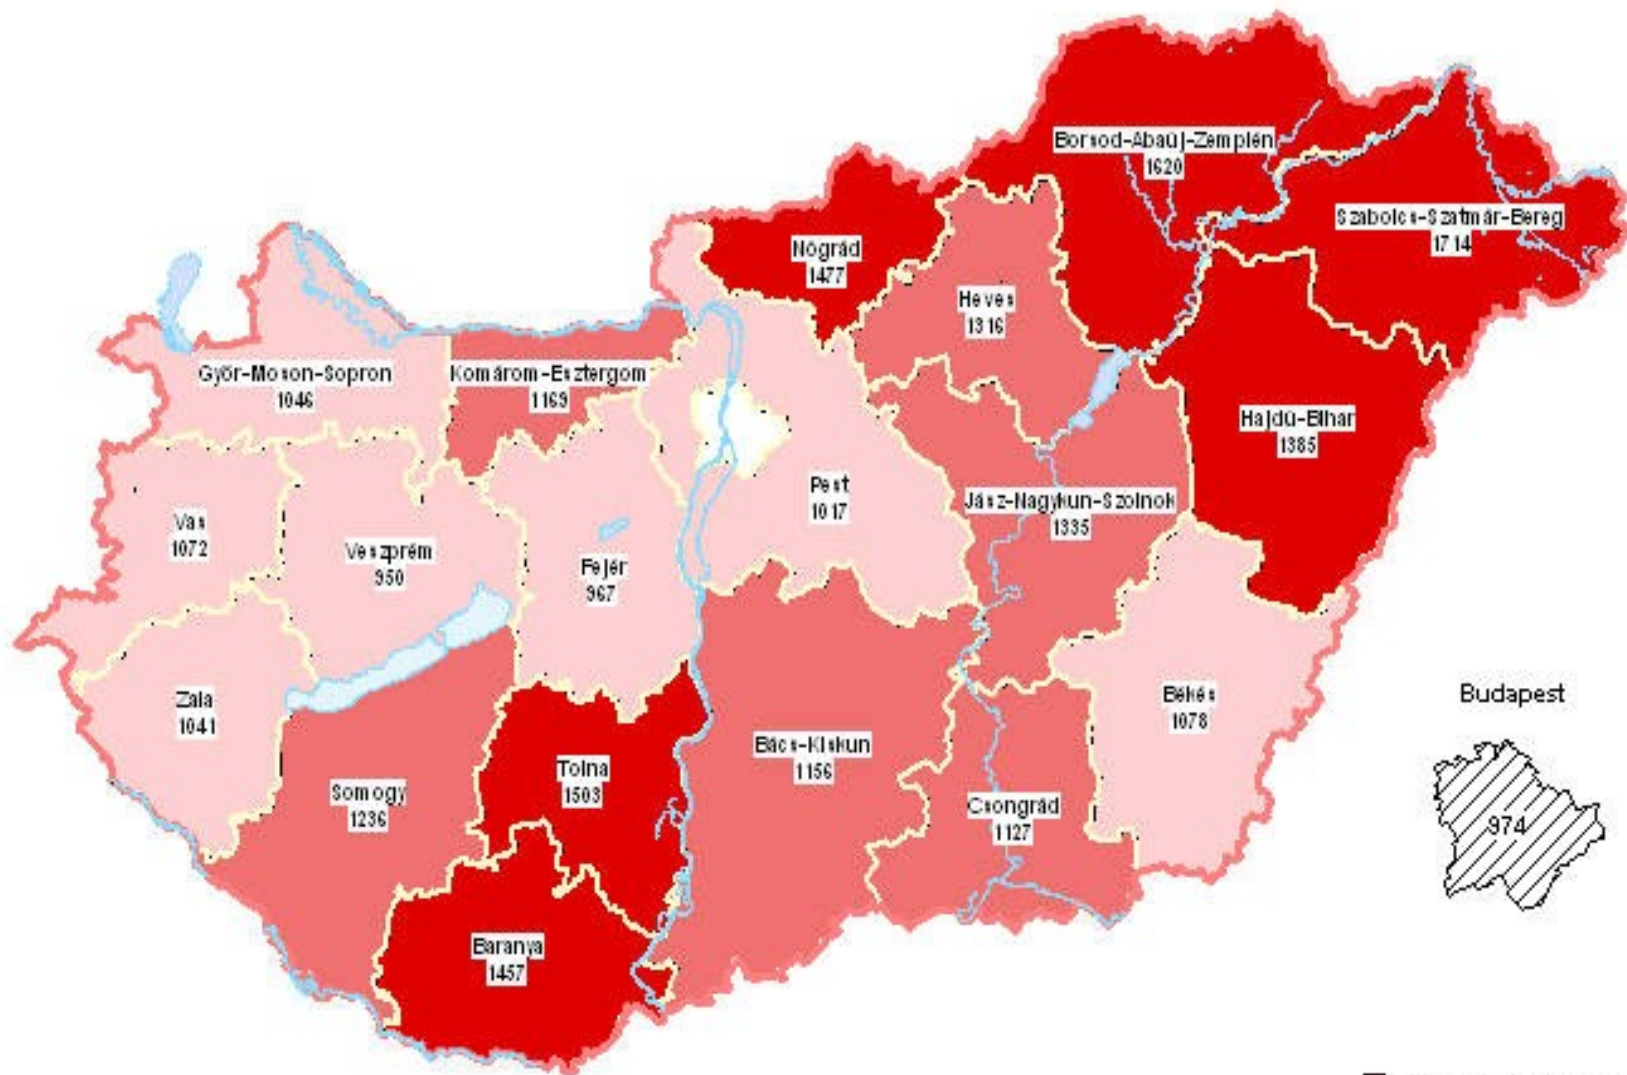

AZ ELMÚLT ÉVTIZED STATISZTIKÁIBÓL

- A statisztika nem tartalmazza a látenciát, nem mutatja az emberi érzelmeket, de megjeleníti a tendenciákat és kiinduló alapja az állami szervek intézkedéseinek

A regisztrált bűncselekmények százezer lakosra jutó száma az elkövetés helye szerint 2010. év

A regisztrált bűnelkövetők százezer lakosra jutó száma a bűnelkövető lakóhelye szerint 2010. év

Forrás: ENYŐBS

Megyei átlag = 1241
Országos átlag = 1195

- alacsony (950 - 1127)
- közepes (1127 - 1385)
- magas (1385 - 1714)

A közterületen elkövetett regisztrált bűncselekmények százezer lakosra jutó száma az elkövetés helye szerint 2010. év

A közterületen elkövetett regisztrált bűncselekmények százezer lakosra jutó száma a rendőrkapitányságok illetékességi területén 2010. év

- alacsony (361 - 726)
- közepes (726 - 930)
- magas (930 - 5050)

Kapitányságok átlaga Bp. nélkül = 913
Országos átlag = 1169

Forrás: ENYŐBS

A regisztrált bűncselekmények százezer lakosra jutó száma a rendőrkapitányságok illetékességi területén 2010. év