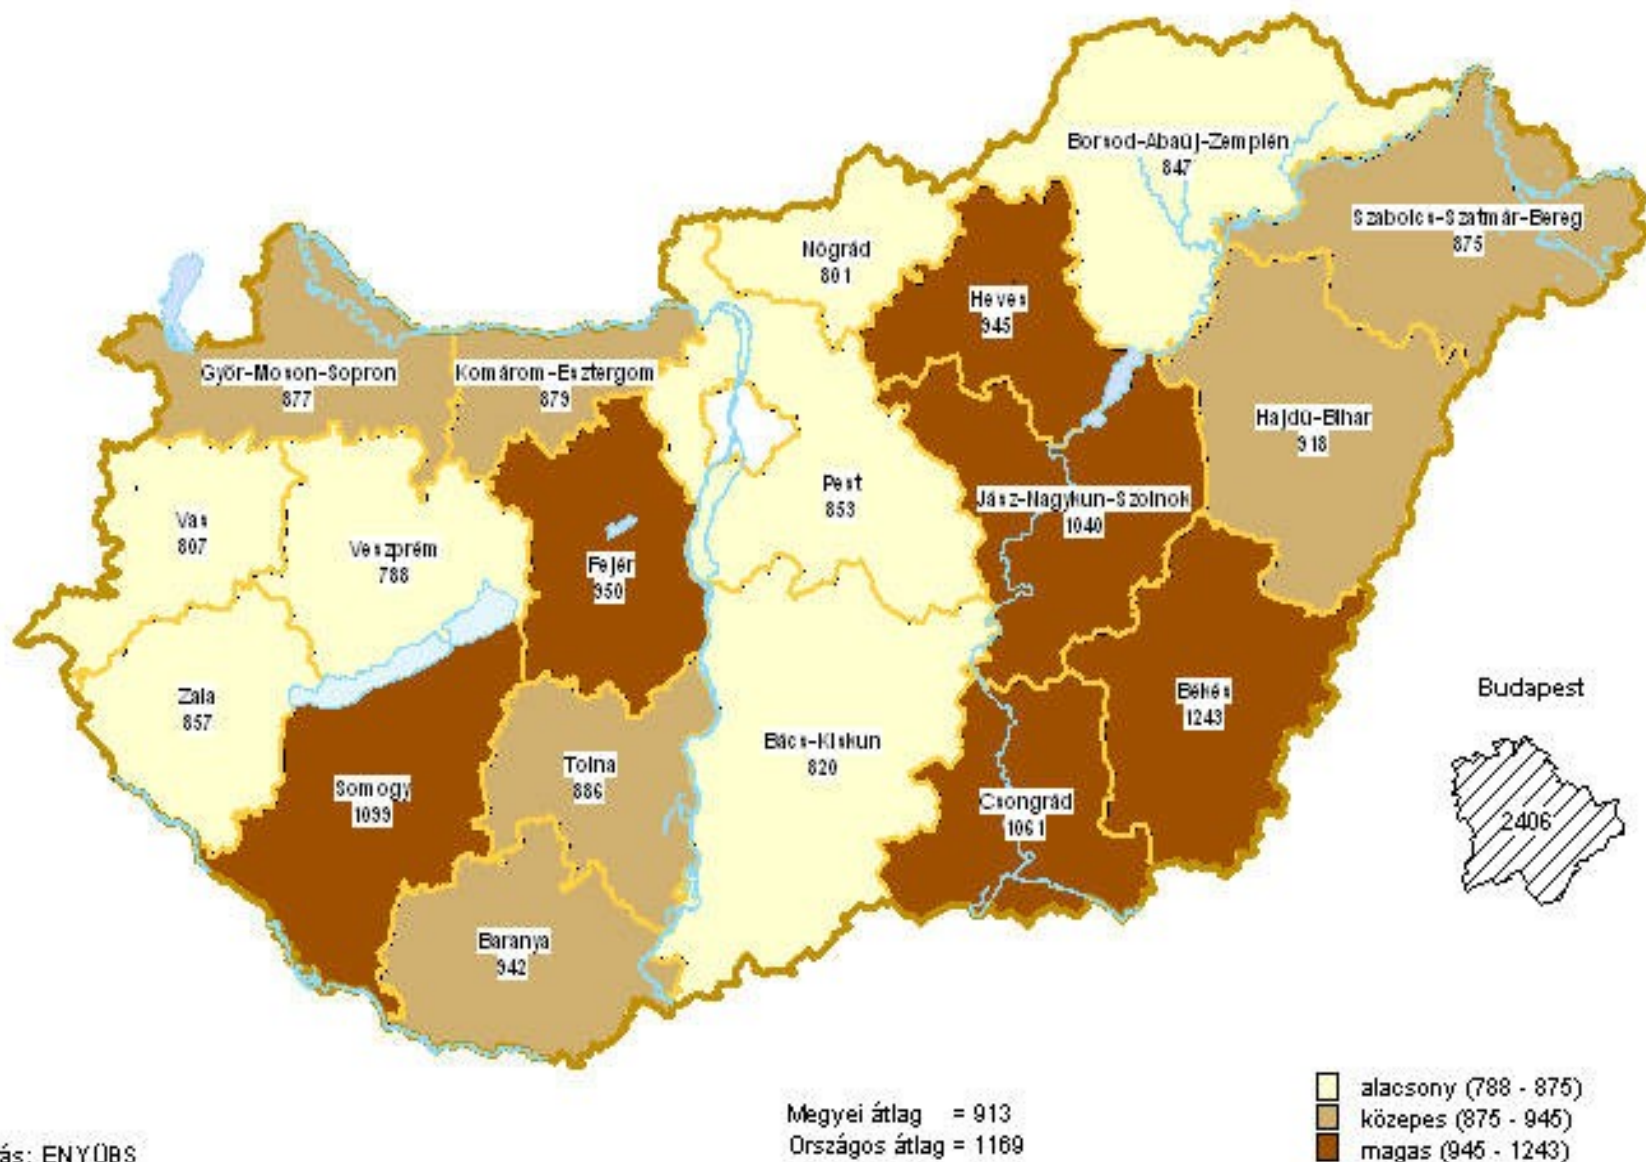

AZ ELMÚLT ÉVTIZED STATISZTIKÁIBÓL

- A statisztika nem tartalmazza a látenciát, nem mutatja az emberi érzelmeket, de megjeleníti a tendenciákat és kiinduló alapja az állami szervek intézkedéseinek

A regisztrált bűncselekmények százezer lakosra jutó száma az elkövetés helye szerint 2010. év

A regisztrált bűnelkövetők százezer lakosra jutó száma a bűnelkövető lakóhelye szerint 2010. év

Forrás: ENYŐBS

Megyei átlag = 1241
Országos átlag = 1195

- alacsony (950 - 1127)
- közepes (1127 - 1385)
- magas (1385 - 1714)

A közterületen elkövetett regisztrált bűncselekmények százezer lakosra jutó száma az elkövetés helye szerint 2010. év

A közterületen elkövetett regisztrált bűncselekmények százezer lakosra jutó száma a rendőrkapitányságok illetékességi területén 2010. év