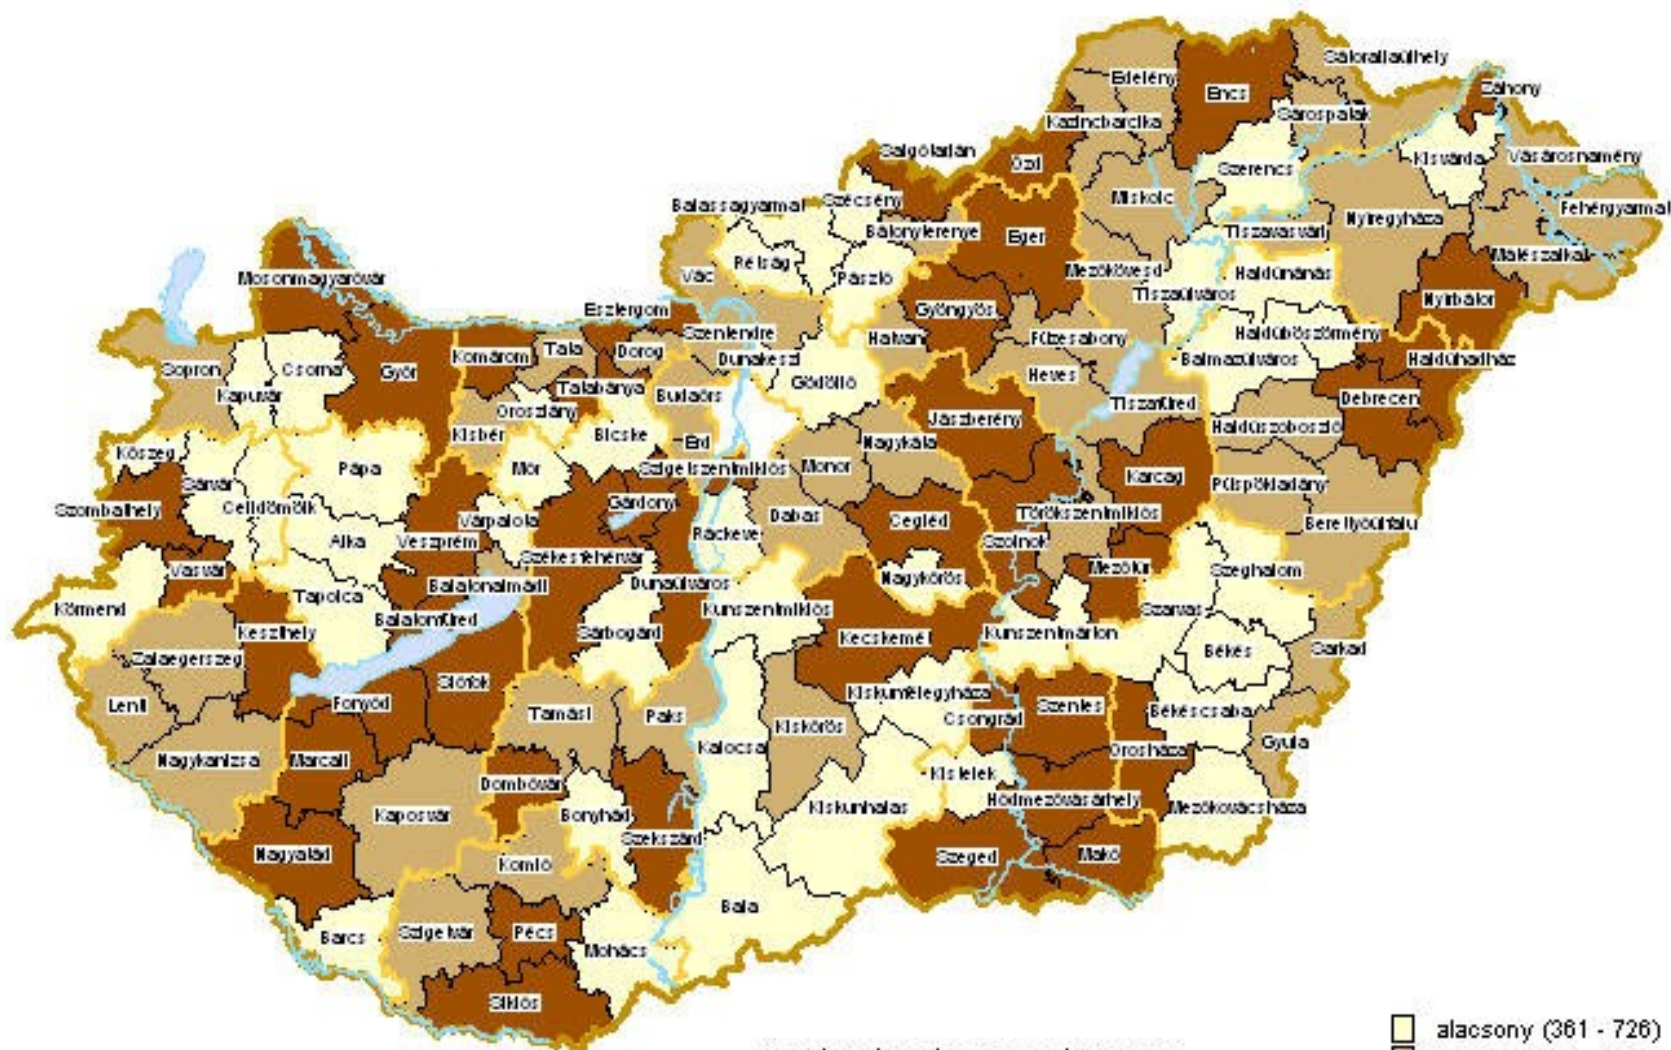

AZ ELMÚLT ÉVTIZED STATISZTIKÁIBÓL

- A statisztika nem tartalmazza a látenciát, nem mutatja az emberi érzelmeket, de megjeleníti a tendenciákat és kiinduló alapja az állami szervek intézkedéseinek

A regisztrált bűncselekmények százezer lakosra jutó száma az elkövetés helye szerint 2010. év

A regisztrált bűnelkövetők százezer lakosra jutó száma a bűnelkövető lakóhelye szerint 2010. év

Forrás: ENYŐBS

Megyei átlag = 1241
Országos átlag = 1195

- alacsony (950 - 1127)
- közepes (1127 - 1385)
- magas (1385 - 1714)

A közterületen elkövetett regisztrált bűncselekmények százezer lakosra jutó száma az elkövetés helye szerint 2010. év

A közterületen elkövetett regisztrált bűncselekmények százezer lakosra jutó száma a rendőrkapitányságok illetékességi területén 2010. év

- alacsony (361 - 726)
- közepes (726 - 930)
- magas (930 - 5050)

Kapitányságok átlaga Bp. nélkül = 913
Országos átlag = 1169

Forrás: ENYŐBS

A regisztrált bűncselekmények százezer lakosra jutó száma a rendőrkapitányságok illetékességi területén 2010. év